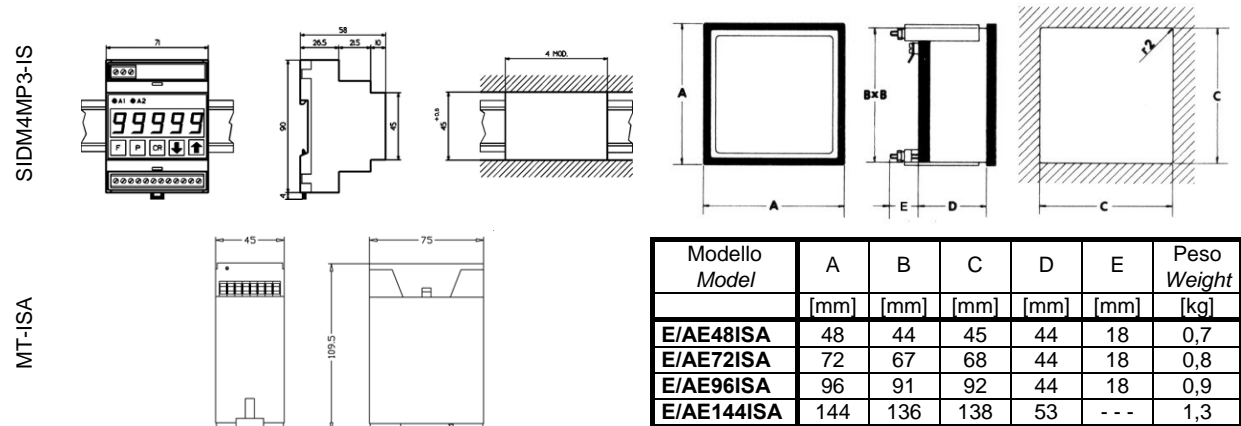

SCHEMI DI INSERZIONE / WIRING DIAGRAMS

SOLO MISURATORE D'ISOLAMENTO / INSULATION METER ONLY

MISURATORE D'ISOLAMENTO CON ALLARMI
INSULATION METER WITH ALARMS

SCALA 90° / 90° SCALE	48 x 48	72 x 72	96 x 96	144 x 144
-----------------------	---------	---------	---------	-----------

tensione di linea[V] / line voltage [V] scala [MΩ] / scale [MΩ]

da 100 a 690 / from 100 to 690	0 ... 5MΩ	E48ISA	E72ISA	E96ISA	E144ISA
--------------------------------	-----------	--------	--------	--------	---------

SCALA 240° / 240° SCALE	48 x 48	72 x 72	96 x 96	144 x 144
-------------------------	---------	---------	---------	-----------

tensione di linea[V] / line voltage [V] scala [MΩ] / scale [MΩ]

da 100 a 690 / from 100 to 690	0 ... 5MΩ	AE48ISA	AE72ISA	AE96ISA	AE144ISA
--------------------------------	-----------	---------	---------	---------	----------

DIMENSIONI D'INGOMBRO / OVERALL DIMENSIONS

Modello Model	A	B	C	D	E	Peso Weight
	[mm]	[mm]	[mm]	[mm]	[mm]	[kg]
E/AE48ISA	48	44	45	44	18	0,7
E/AE72ISA	72	67	68	44	18	0,8
E/AE96ISA	96	91	92	44	18	0,9
E/AE144ISA	144	136	138	53	---	1,3