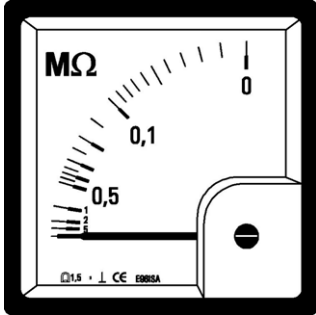

scala 90° - 240°

90° - 240° scale

MISURATORI D'ISOLAMENTO

Caratteristiche generali

INSULATION METERS

General features

E serie
AE series

Soglia digitale per allarmi
Digital threshold for alarms

Scala / Scale 90° - 240°

Costruiti secondo norme CEI e IEC / Made according to CEI and IEC

Precisione: lettura $\pm 1,5\%$ del valore di fondo scala, intervento $\pm 0,5\%$ (temperatura di riferimento 20°C)

Accuracy: reading $\pm 1,5\%$ of full scale value, set-point $\pm 0,5\%$ (reference temperature 20°C)

Tensione di esercizio: 600V / operating voltage: 600V

Tensione di prova: 2kV per 1' a 50Hz / test voltage: 2kV for 1' 50Hz

SCALA 240° / 240° SCALE	48 x 48	72 x 72	96 x 96	144 x 144
-------------------------	---------	---------	---------	-----------

tensione di linea[V] / line voltage [V] scala [MΩ] / scale [MΩ]

da 100 a 690 / from 100 to 690	0 ... 5MΩ	AE48ISA	AE72ISA	AE96ISA	AE144ISA
--------------------------------	-----------	---------	---------	---------	----------