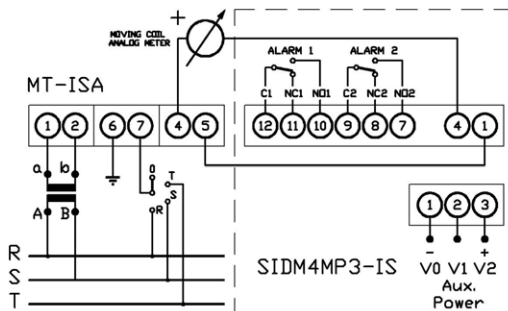

SCHEMI DI INSERZIONE / WIRING DIAGRAMS

SOLO MISURATORE D'ISOLAMENTO / INSULATION METER ONLY

MISURATORE D'ISOLAMENTO CON ALLARMI
INSULATION METER WITH ALARMS

SCALA 90° / 90° SCALE	48 x 48	72 x 72	96 x 96	144 x 144
-----------------------	---------	---------	---------	-----------