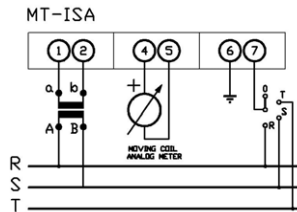

SCHEMI DI INSERZIONE / WIRING DIAGRAMS

SOLO MISURATORE D'ISOLAMENTO / INSULATION METER ONLY

MISURATORE D'ISOLAMENTO CON ALLARMI
INSULATION METER WITH ALARMS