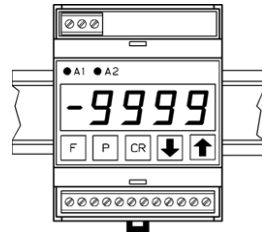

scala 90° - 240°

90° - 240° scale

MISURATORI D'ISOLAMENTO

Caratteristiche generali

INSULATION METERS

General features

E serie
AE series

Soglia digitale per allarmi
Digital threshold for alarms

Scala / Scale 90° - 240°

Costruiti secondo norme CEI e IEC / Made according to CEI and IEC

Precisione: lettura $\pm 1,5\%$ del valore di fondo scala, intervento $\pm 0,5\%$ (temperatura di riferimento 20°C)

Accuracy: reading $\pm 1,5\%$ of full scale value, set-point $\pm 0,5\%$ (reference temperature 20°C)

Tensione di esercizio: 600V / operating voltage: 600V

Tensione di prova: 2kV per 1' a 50Hz / test voltage: 2kV for 1' 50Hz

DIMENSIONI D'INGOMBRO / OVERALL DIMENSIONS

Modello Model	A	B	C	D	E	Peso Weight
	[mm]	[mm]	[mm]	[mm]	[mm]	[kg]
E/AE48ISA	48	44	45	44	18	0,7
E/AE72ISA	72	67	68	44	18	0,8
E/AE96ISA	96	91	92	44	18	0,9
E/AE144ISA	144	136	138	53	---	1,3