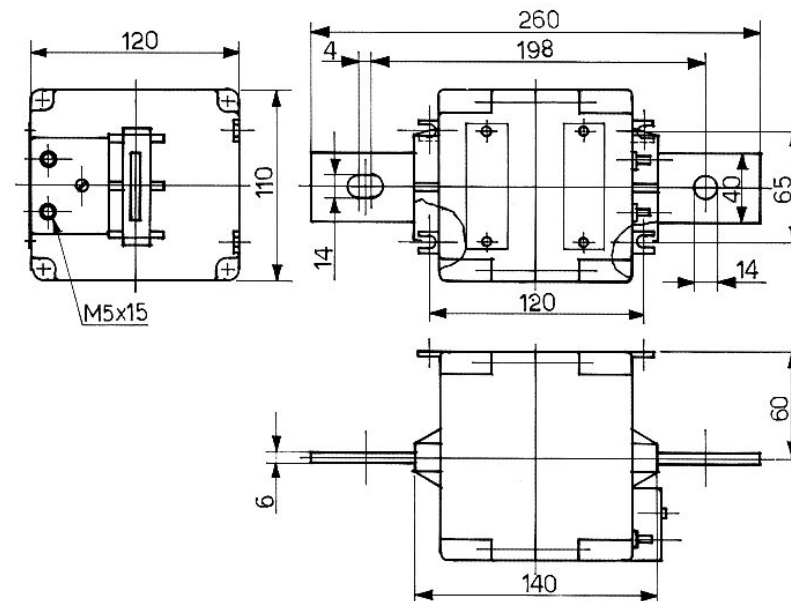

DIMENSIONI D'INGOMBRO / OVERALL DIMENSIONS

A RICHIESTA / ON REQUEST

Corrente secondaria nominale 1A / Rated secondary current 1A

Tropicalizzazione / Tropicalization

Bollettini interni di prova / Internal test certificates